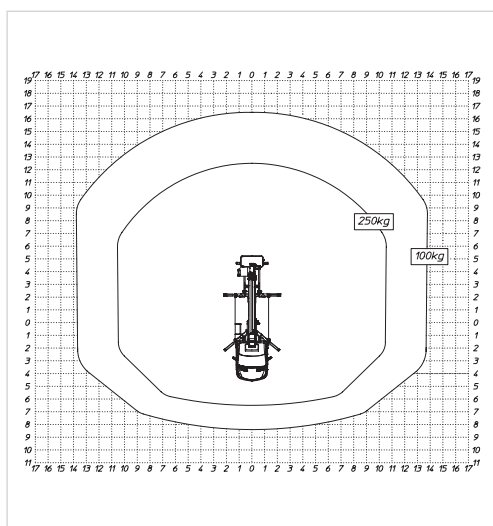

MJE250

24,70 m

22,70 m

12,50 m (250 kg)
16,50 m (100 kg)

250 kg

1400x700x1100 mm

120°+120°

450°

EX
Stabilizzatori a estensione laterale idraulica
Stabs par vérins extensibles hydrauliquement
Laterally extensible hydraulic stabilizers
H-Abstützung

3,5 ton

MJE250

MULTITEL PAGLIERO S.P.A.
 Strada Statale, 114
 12030 MANTA (CN) - ITALY
 Tel. +39 0175 255211
 info@pagliero.com