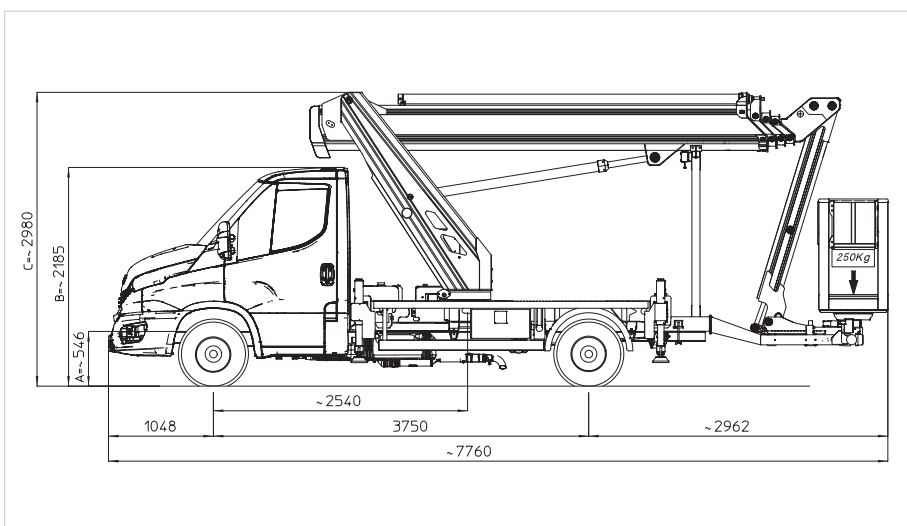

MJE250

24,70 m

22,70 m

12,50 m (250 kg)
16,50 m (100 kg)

250 kg

1400x700x1100 mm

120°+120°

450°

EX
Stabilizzatori a estensione laterale idraulica
Stabs par vérins extensibles hydrauliquement
Laterally extensible hydraulic stabilizers
H-Abstützung

3,5 ton

MJE250

MULTITEL PAGLIERO S.P.A.
 Strada Statale, 114
 12030 MANTA (CN) - ITALY
 Tel. +39 0175 255211
 info@pagliero.com