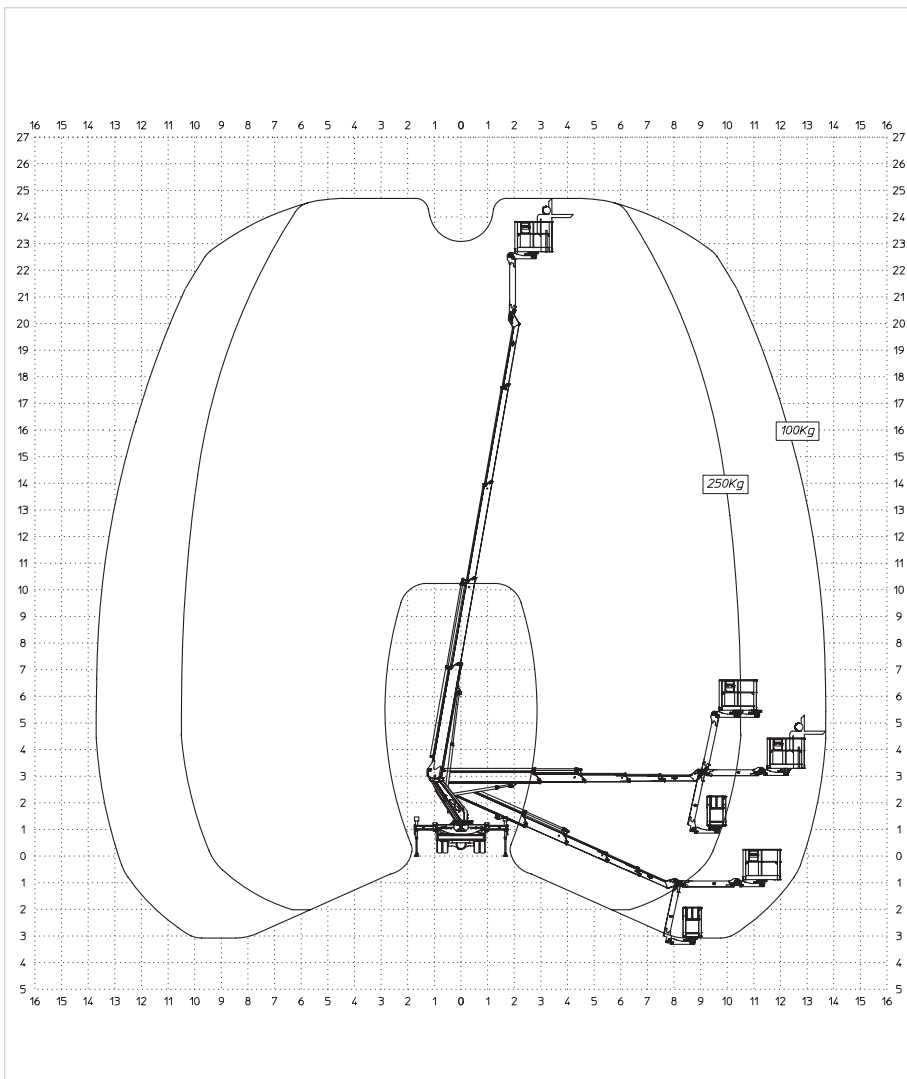

MJE250

24,70 m

22,70 m

12,50 m (250 kg)
16,50 m (100 kg)

250 kg

1400x700x1100 mm

120°+120°

450°

EX
Stabilizzatori a estensione laterale idraulica
Stabs par vérins extensibles hydrauliquement
Laterally extensible hydraulic stabilizers
H-Abstützung

3,5 ton

MJE250

MULTITEL PAGLIERO S.P.A.
 Strada Statale, 114
 12030 MANTA (CN) - ITALY
 Tel. +39 0175 255211
 info@pagliero.com