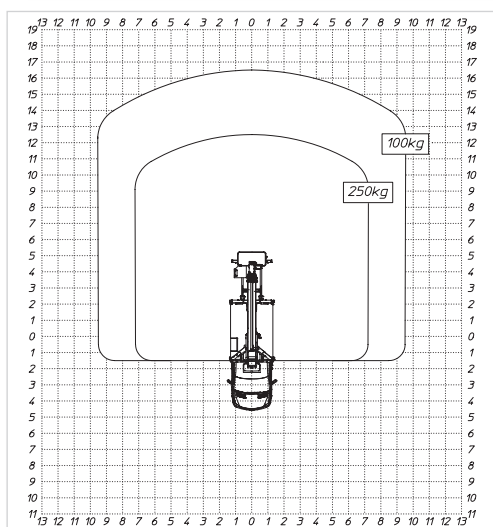

MJE250

24,70 m

22,70 m

12,50 m (250 kg)
16,50 m (100 kg)

250 kg

1400x700x1100 mm

120°+120°

450°

EX
Stabilizzatori a estensione laterale idraulica
Stabs par vérins extensibles hydrauliquement
Laterally extensible hydraulic stabilizers
H-Abstützung

3,5 ton

MJE250

MULTITEL PAGLIERO S.P.A.
 Strada Statale, 114
 12030 MANTA (CN) - ITALY
 Tel. +39 0175 255211
 info@pagliero.com