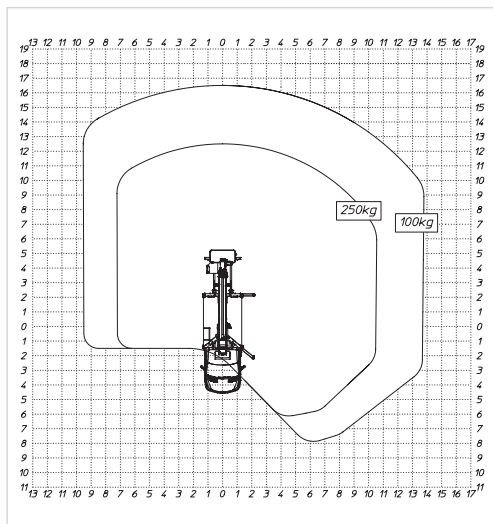

MJE250

24,70 m

22,70 m

12,50 m (250 kg)
16,50 m (100 kg)

250 kg

1400x700x1100 mm

120°+120°

450°

EX
Stabilizzatori a estensione laterale idraulica
Stabs par vérins extensibles hydrauliquement
Laterally extensible hydraulic stabilizers
H-Abstützung

3,5 ton

MJE250

MULTITEL PAGLIERO S.P.A.
 Strada Statale, 114
 12030 MANTA (CN) - ITALY
 Tel. +39 0175 255211
 info@pagliero.com